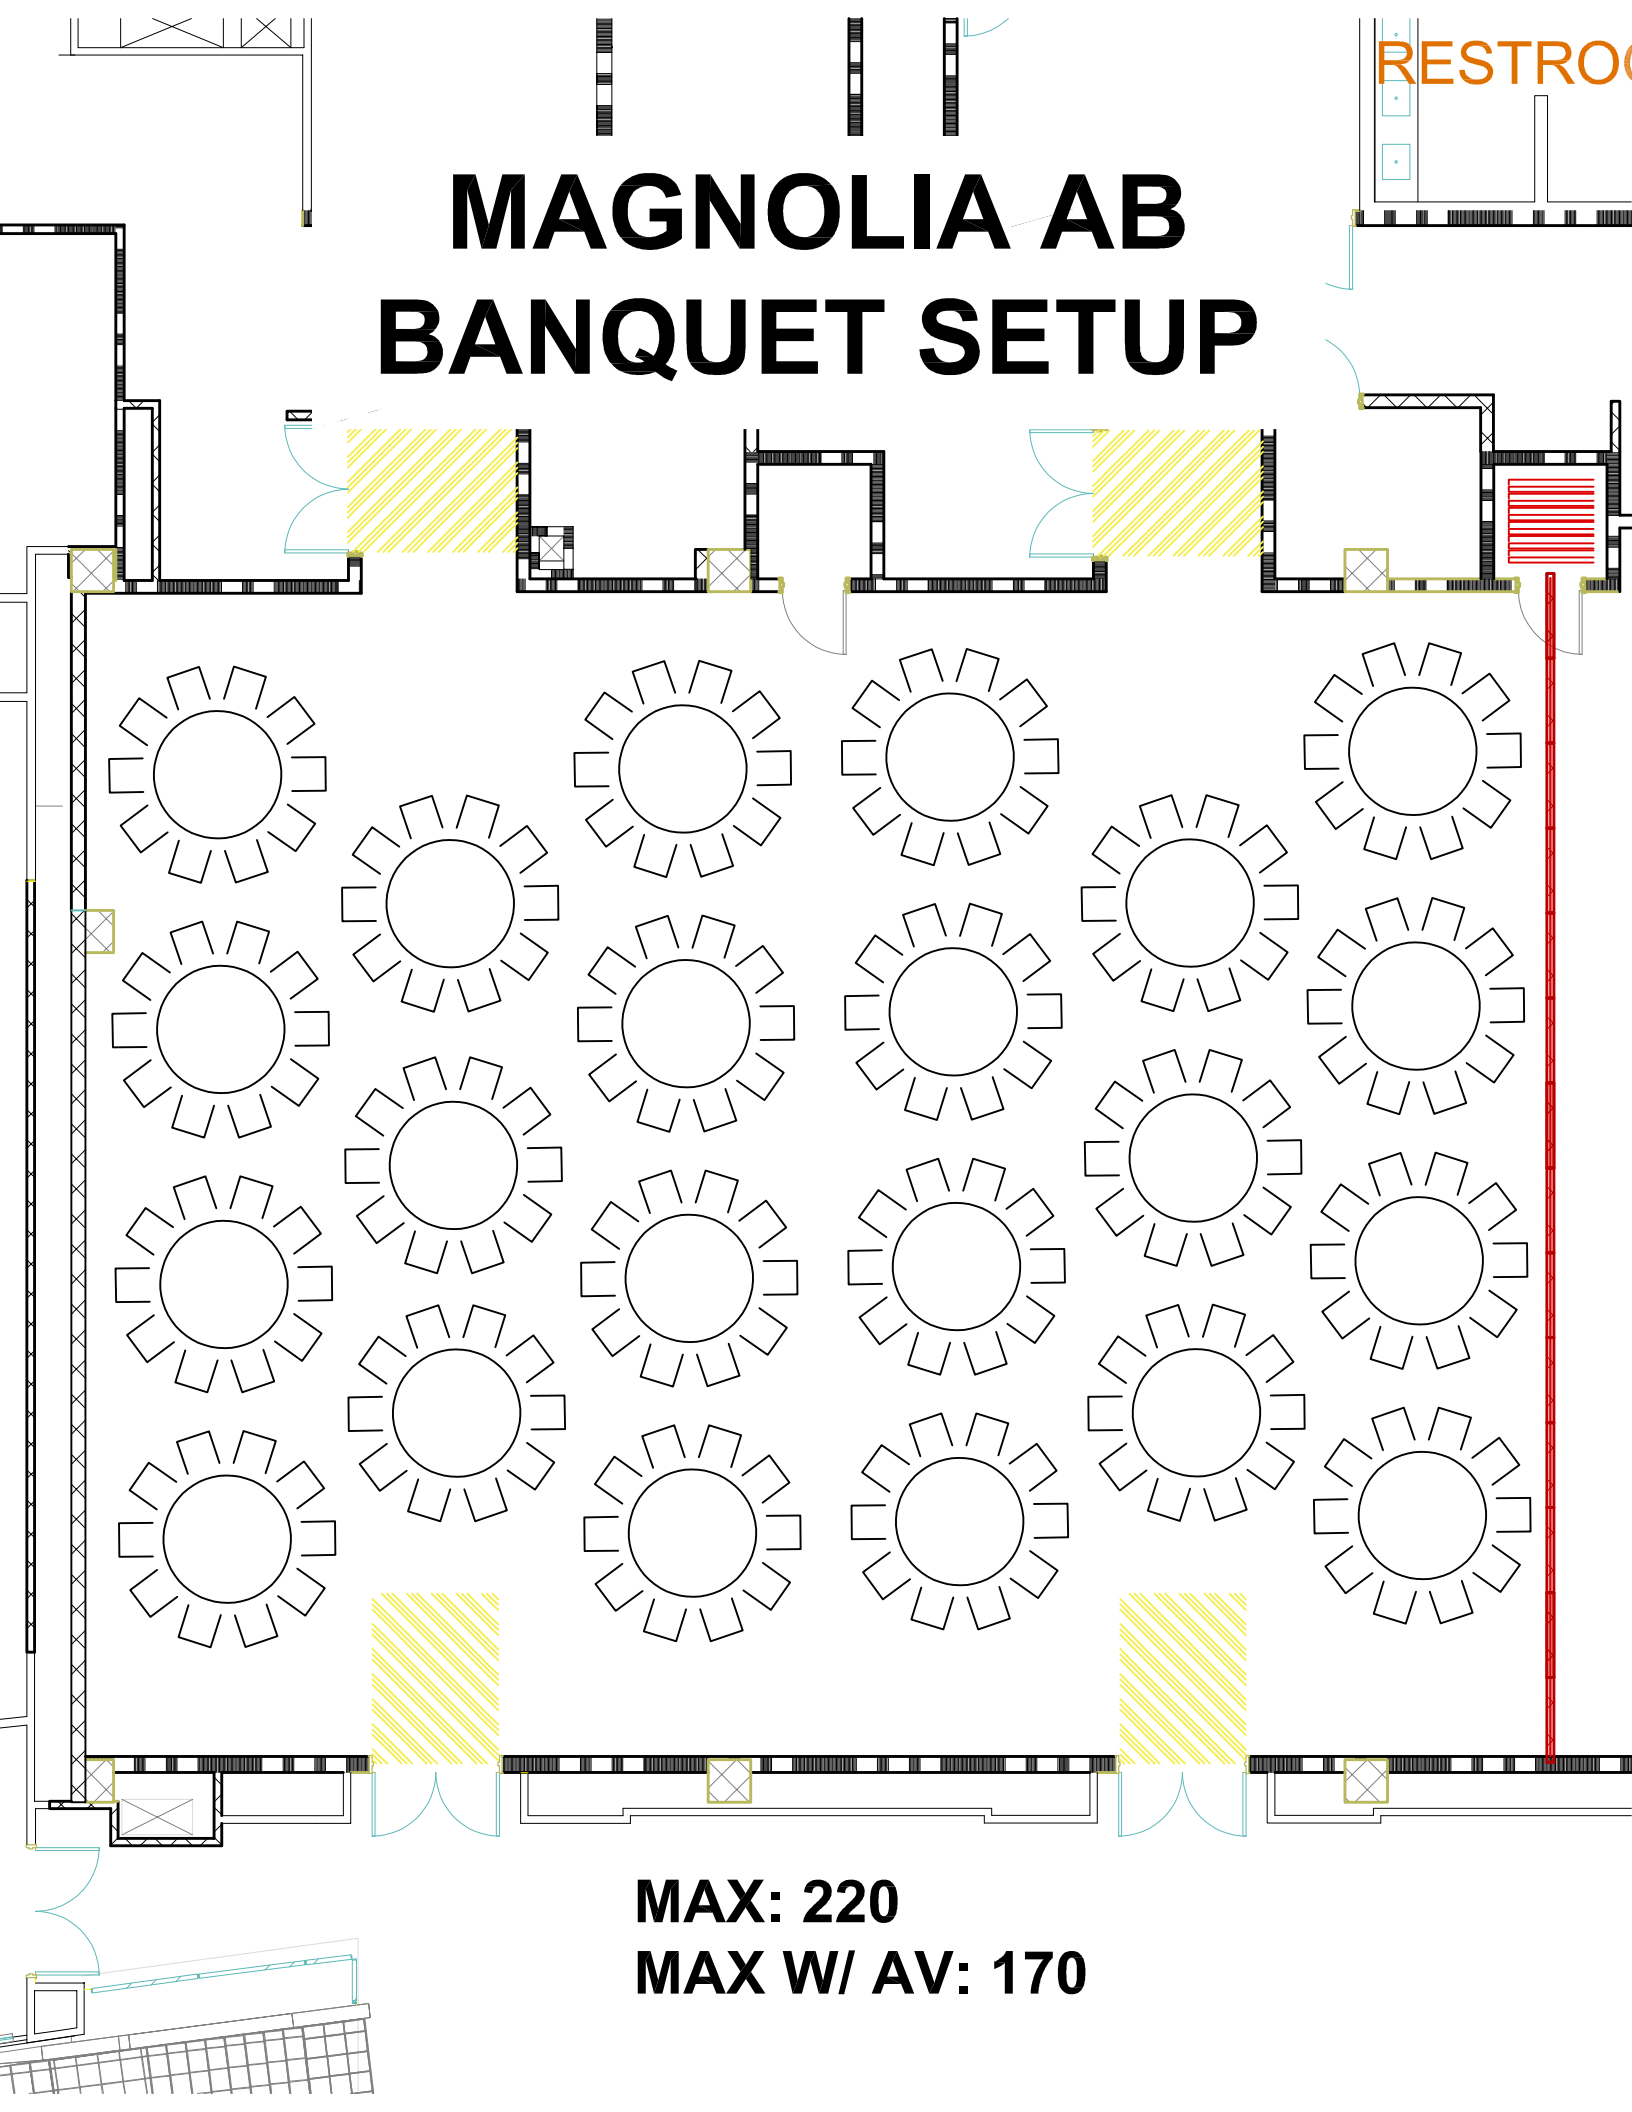

MAGNOLIA AB BANQUET SETUP

MAX: 220

MAX W/ AV: 170