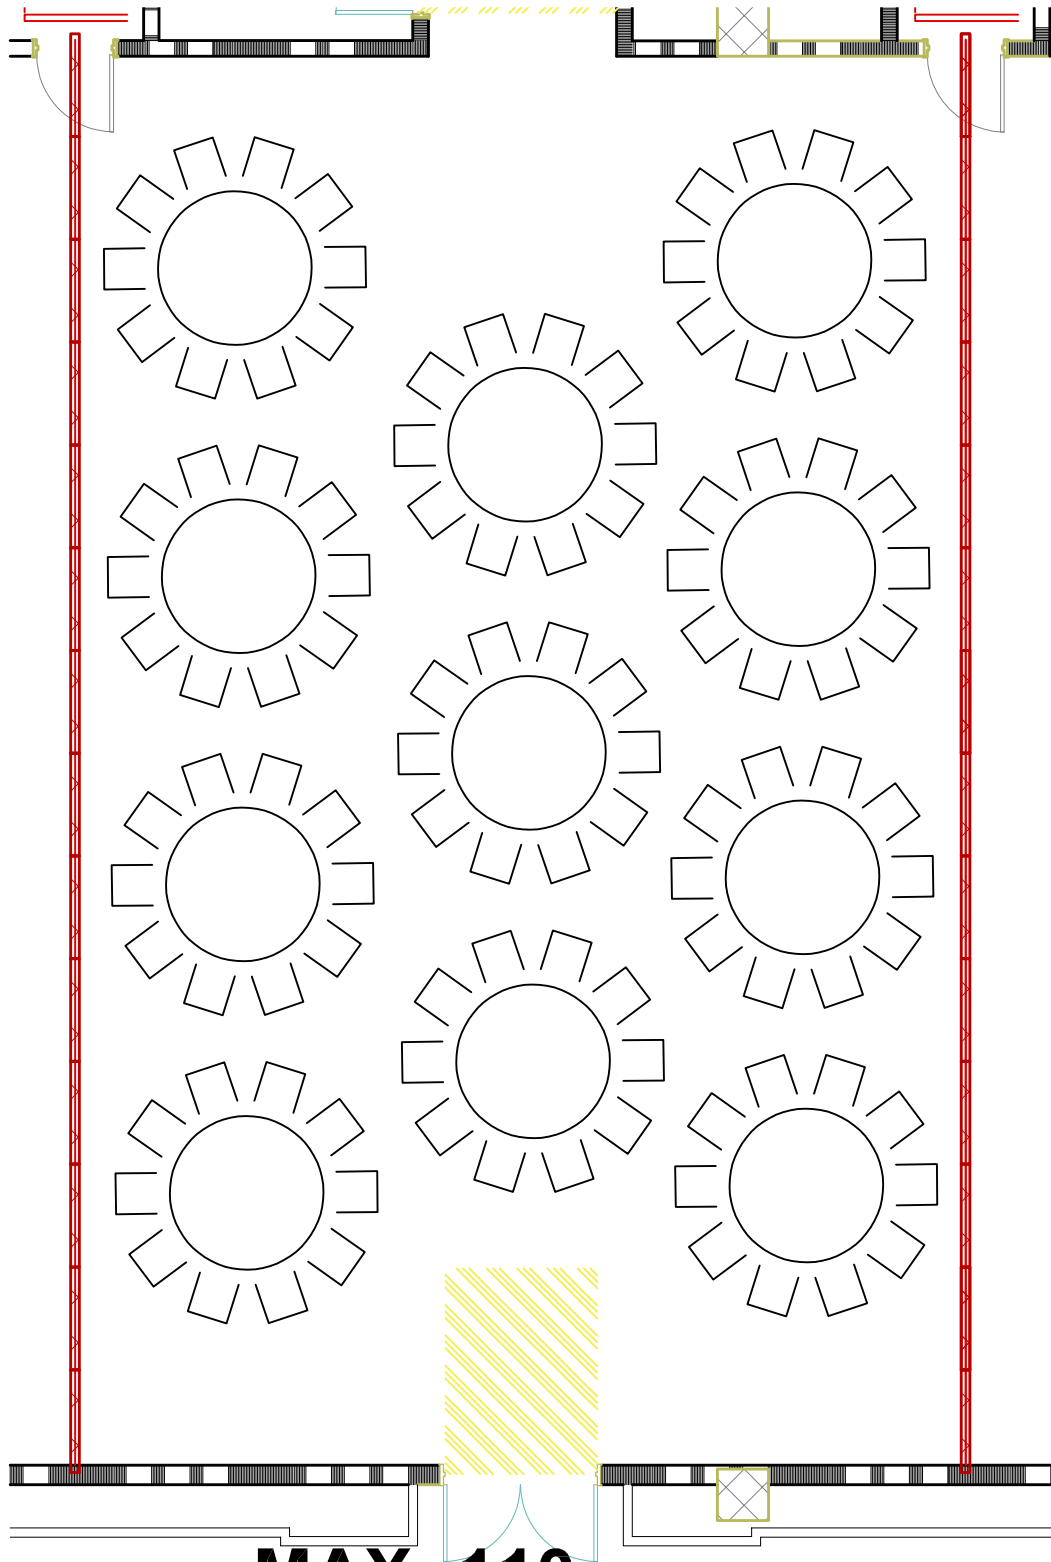

# MAGNOLIA B BANQUET SETUP

**MAX: 110**

**MAX W/ AV: 80**