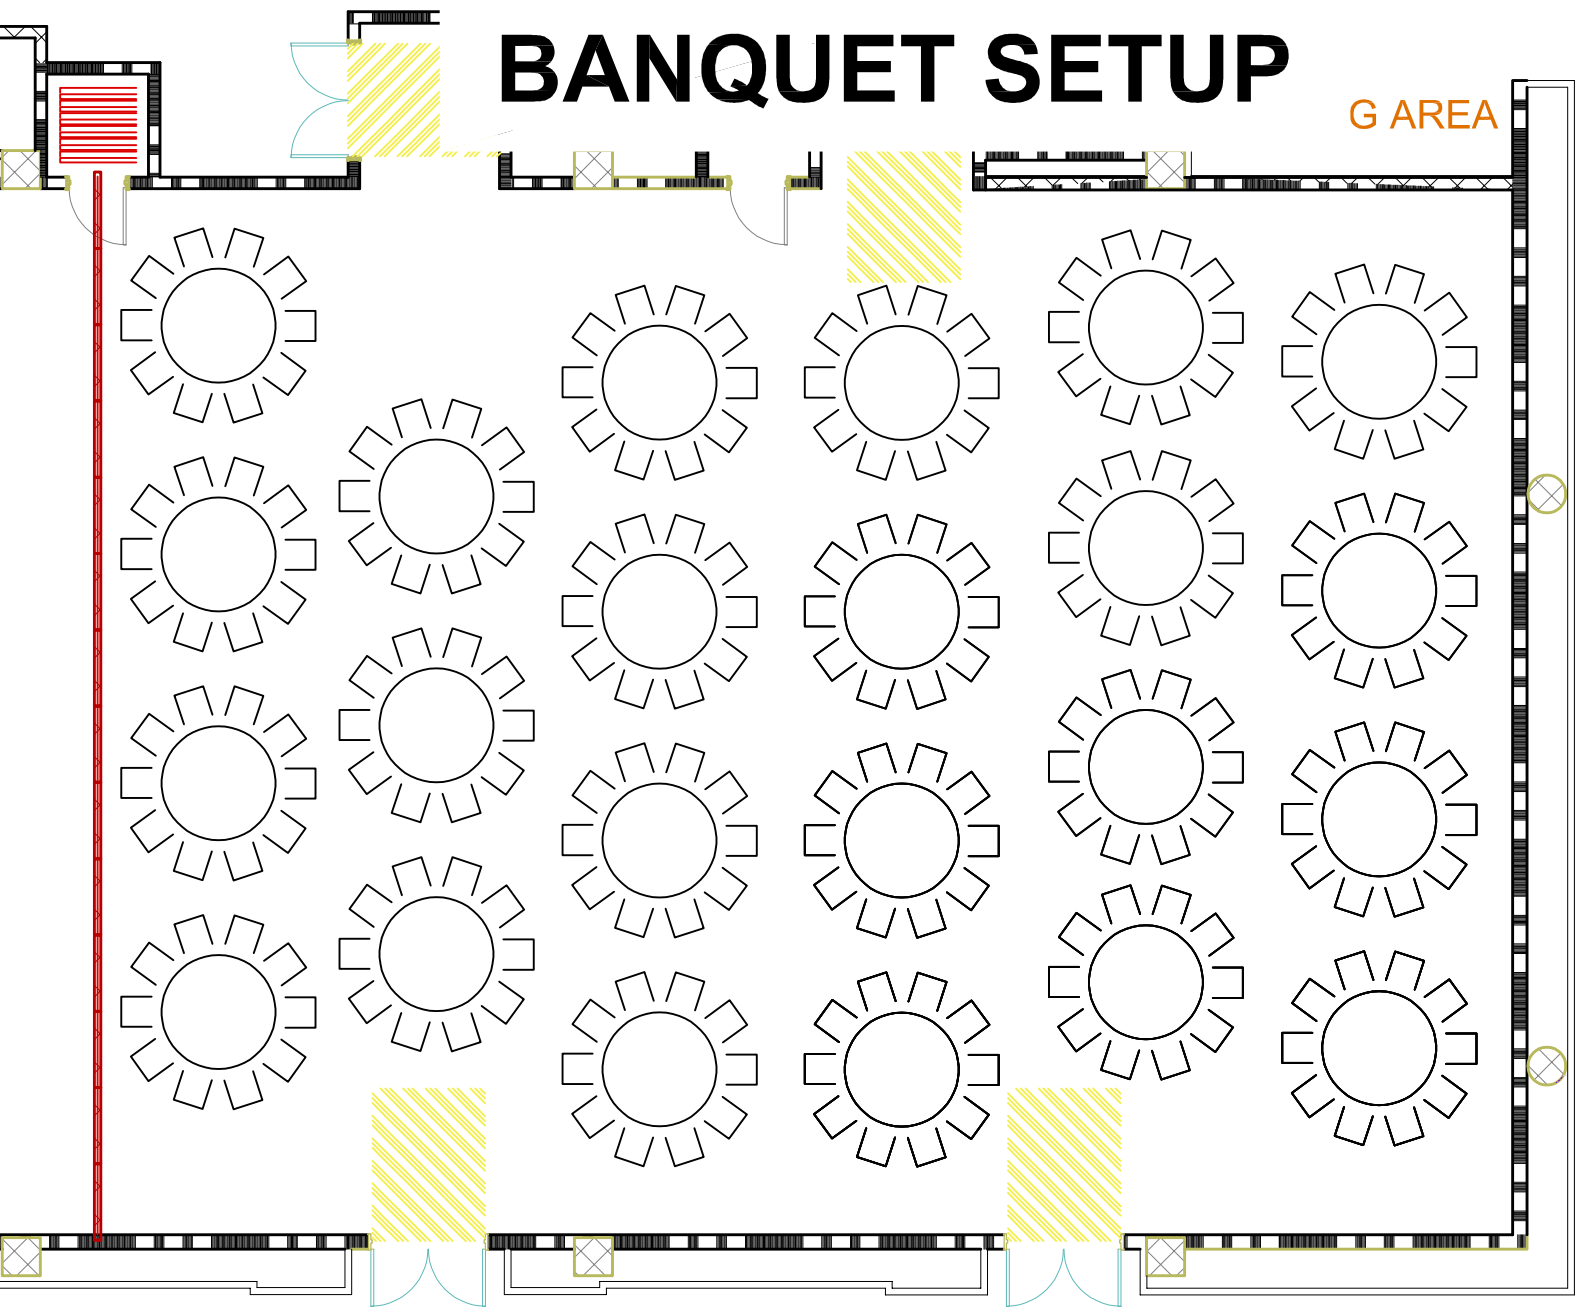

# MAGNOLIA BC BANQUET SETUP

G AREA

**MAX: 230**  
**MAX W/ AV: 190**