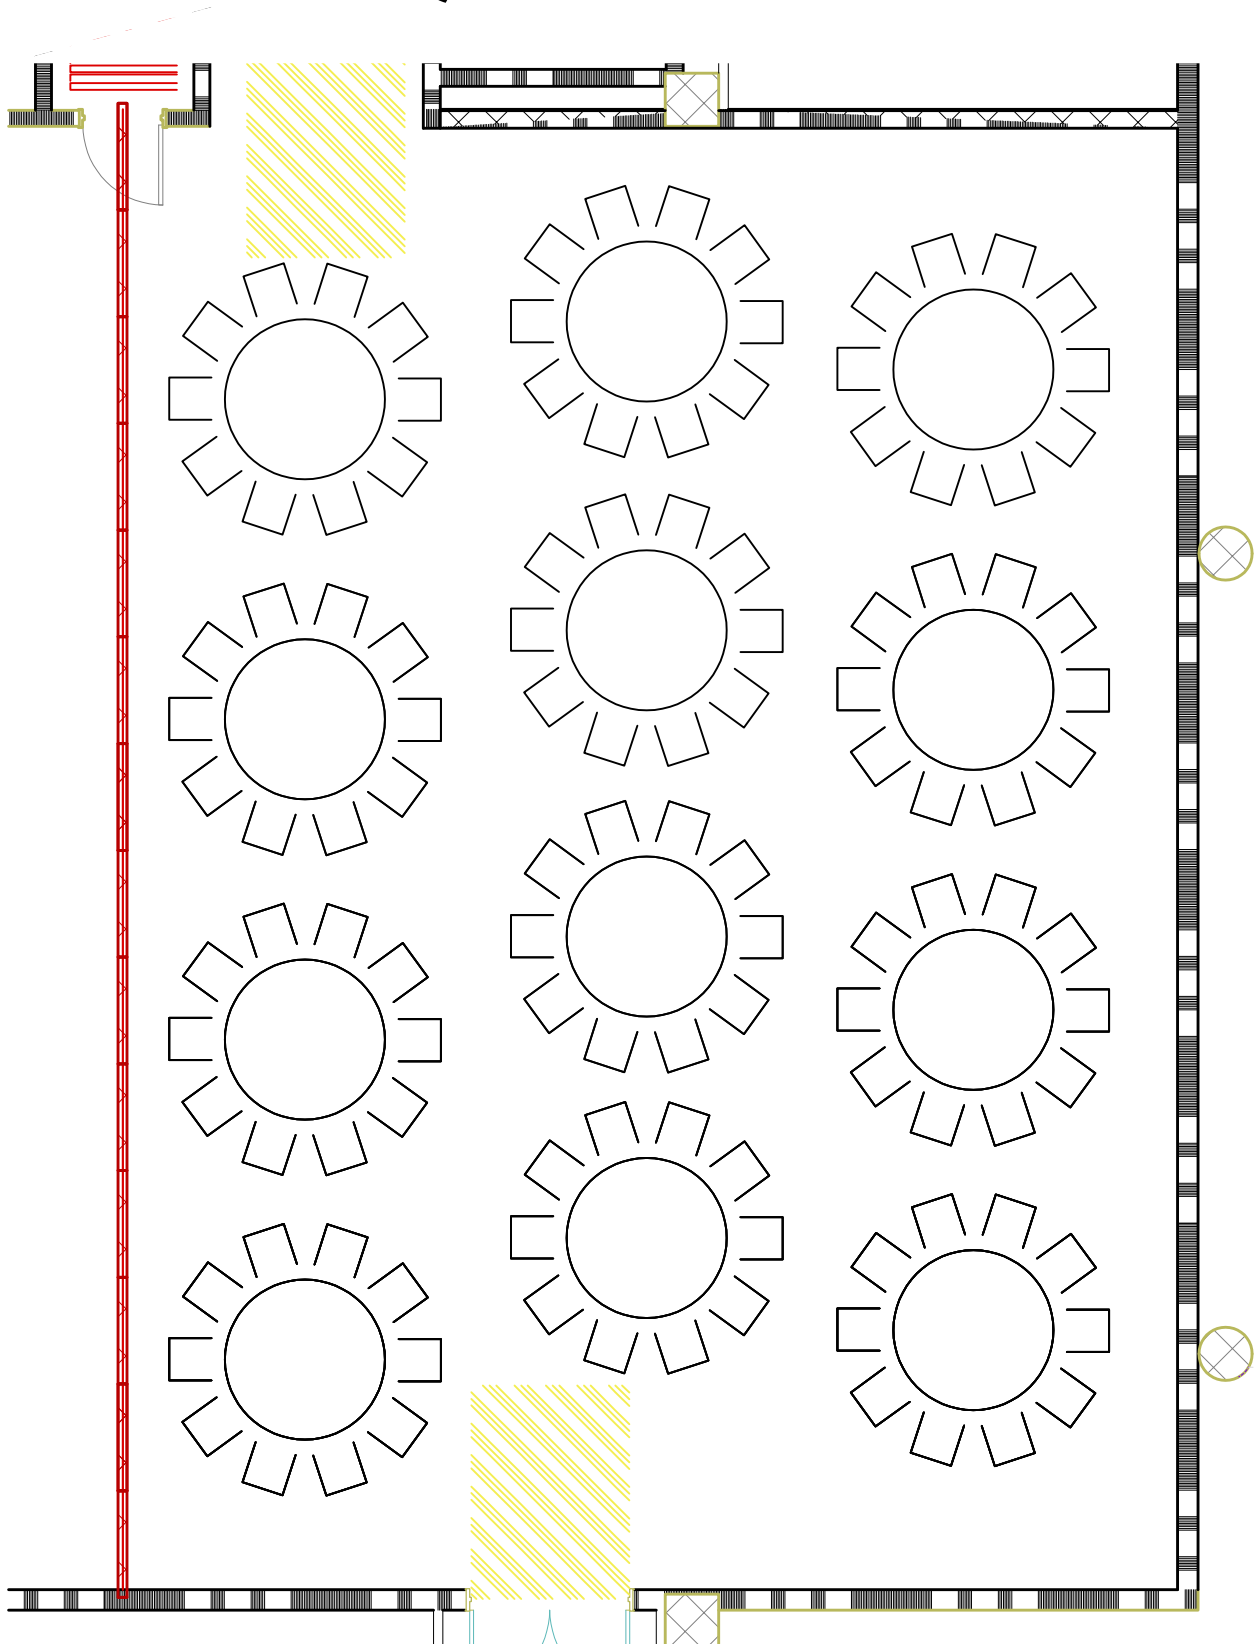

MAGNOLIA C

BANQUET SETUP

MAX: 120

MAX W/ AV: 90